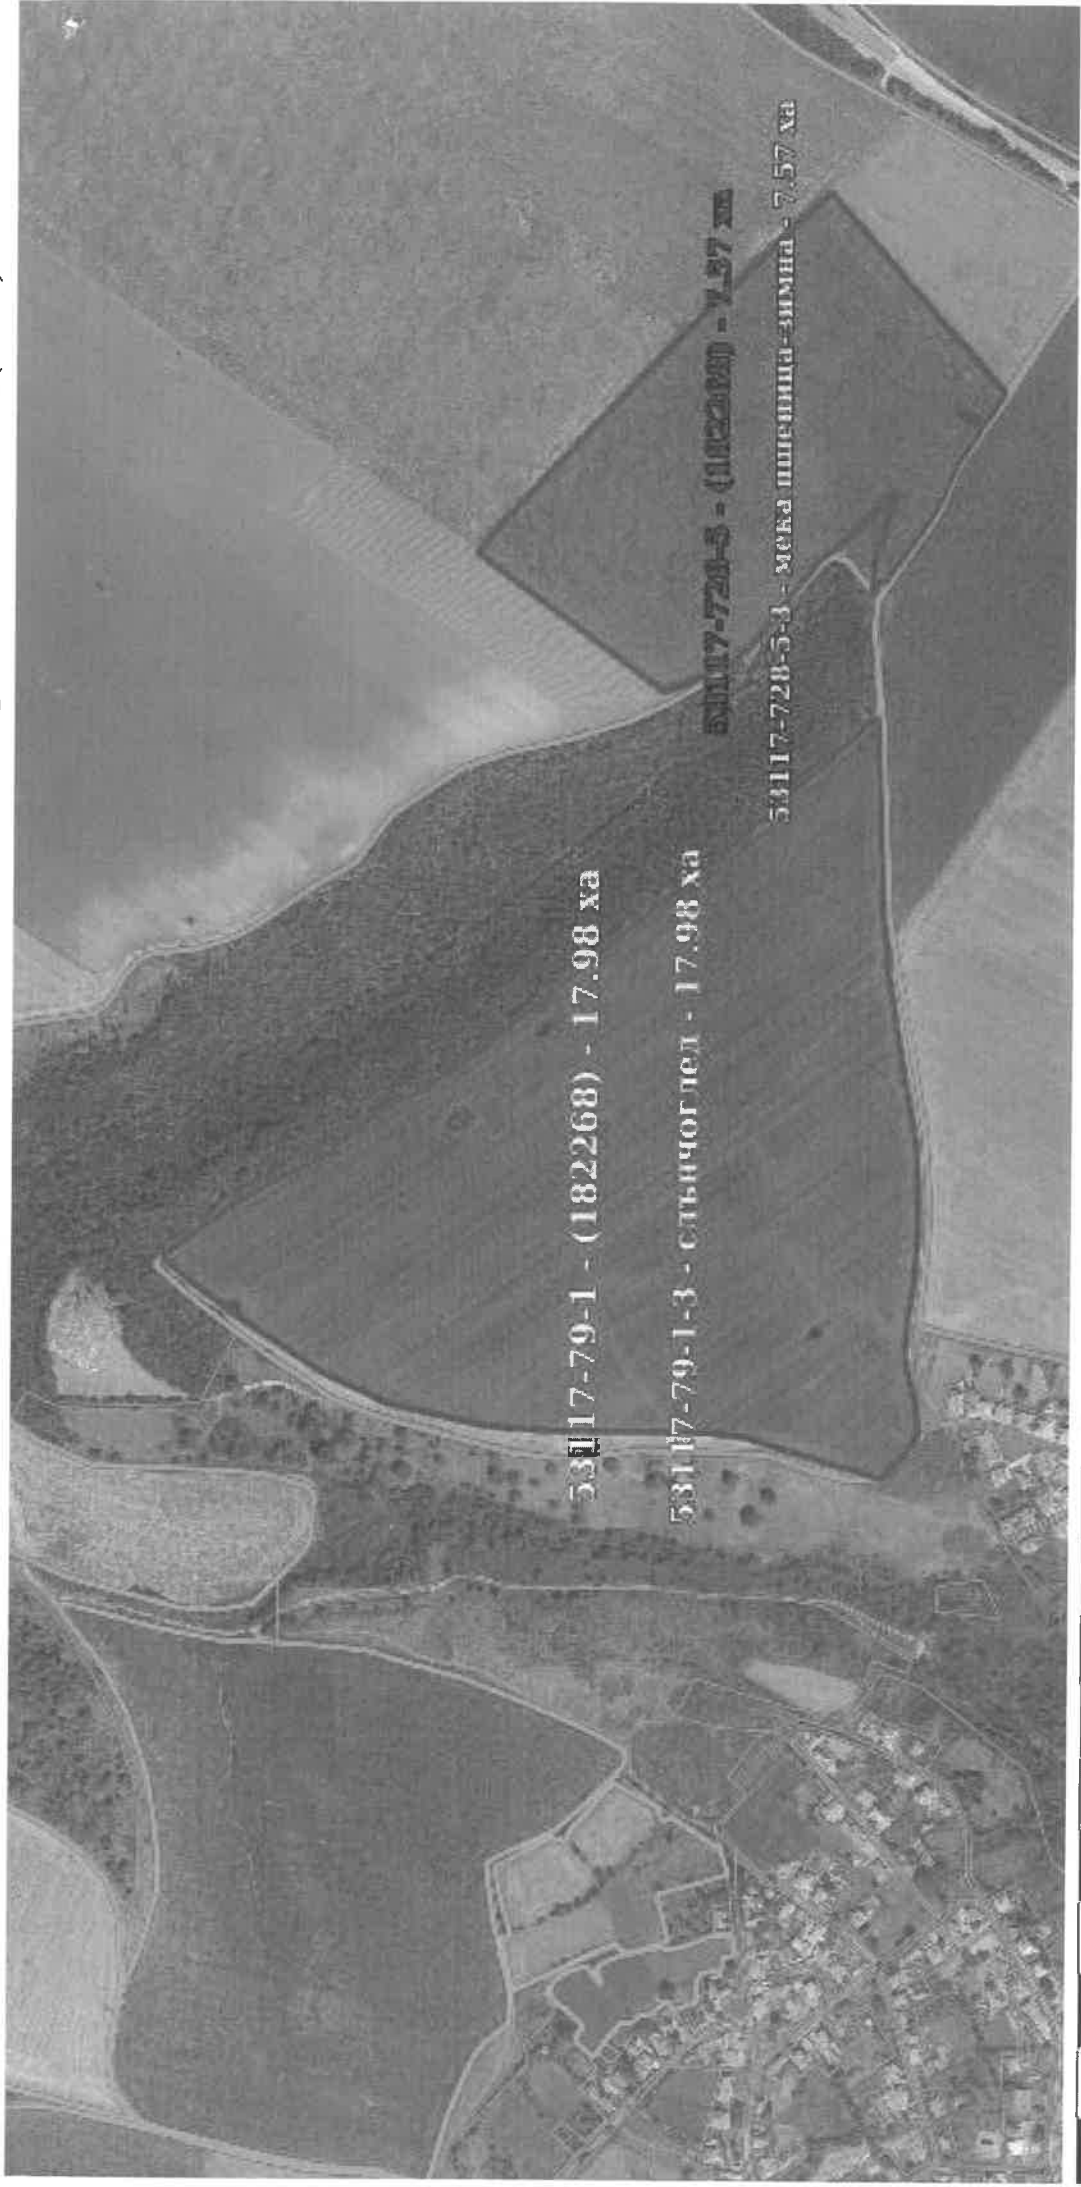

КАРТА НА БЛОКОВЕ НА ЗЕМЕДЕЛКОТО СТОПАНСТВО Директни плащания (2020)

573 м.