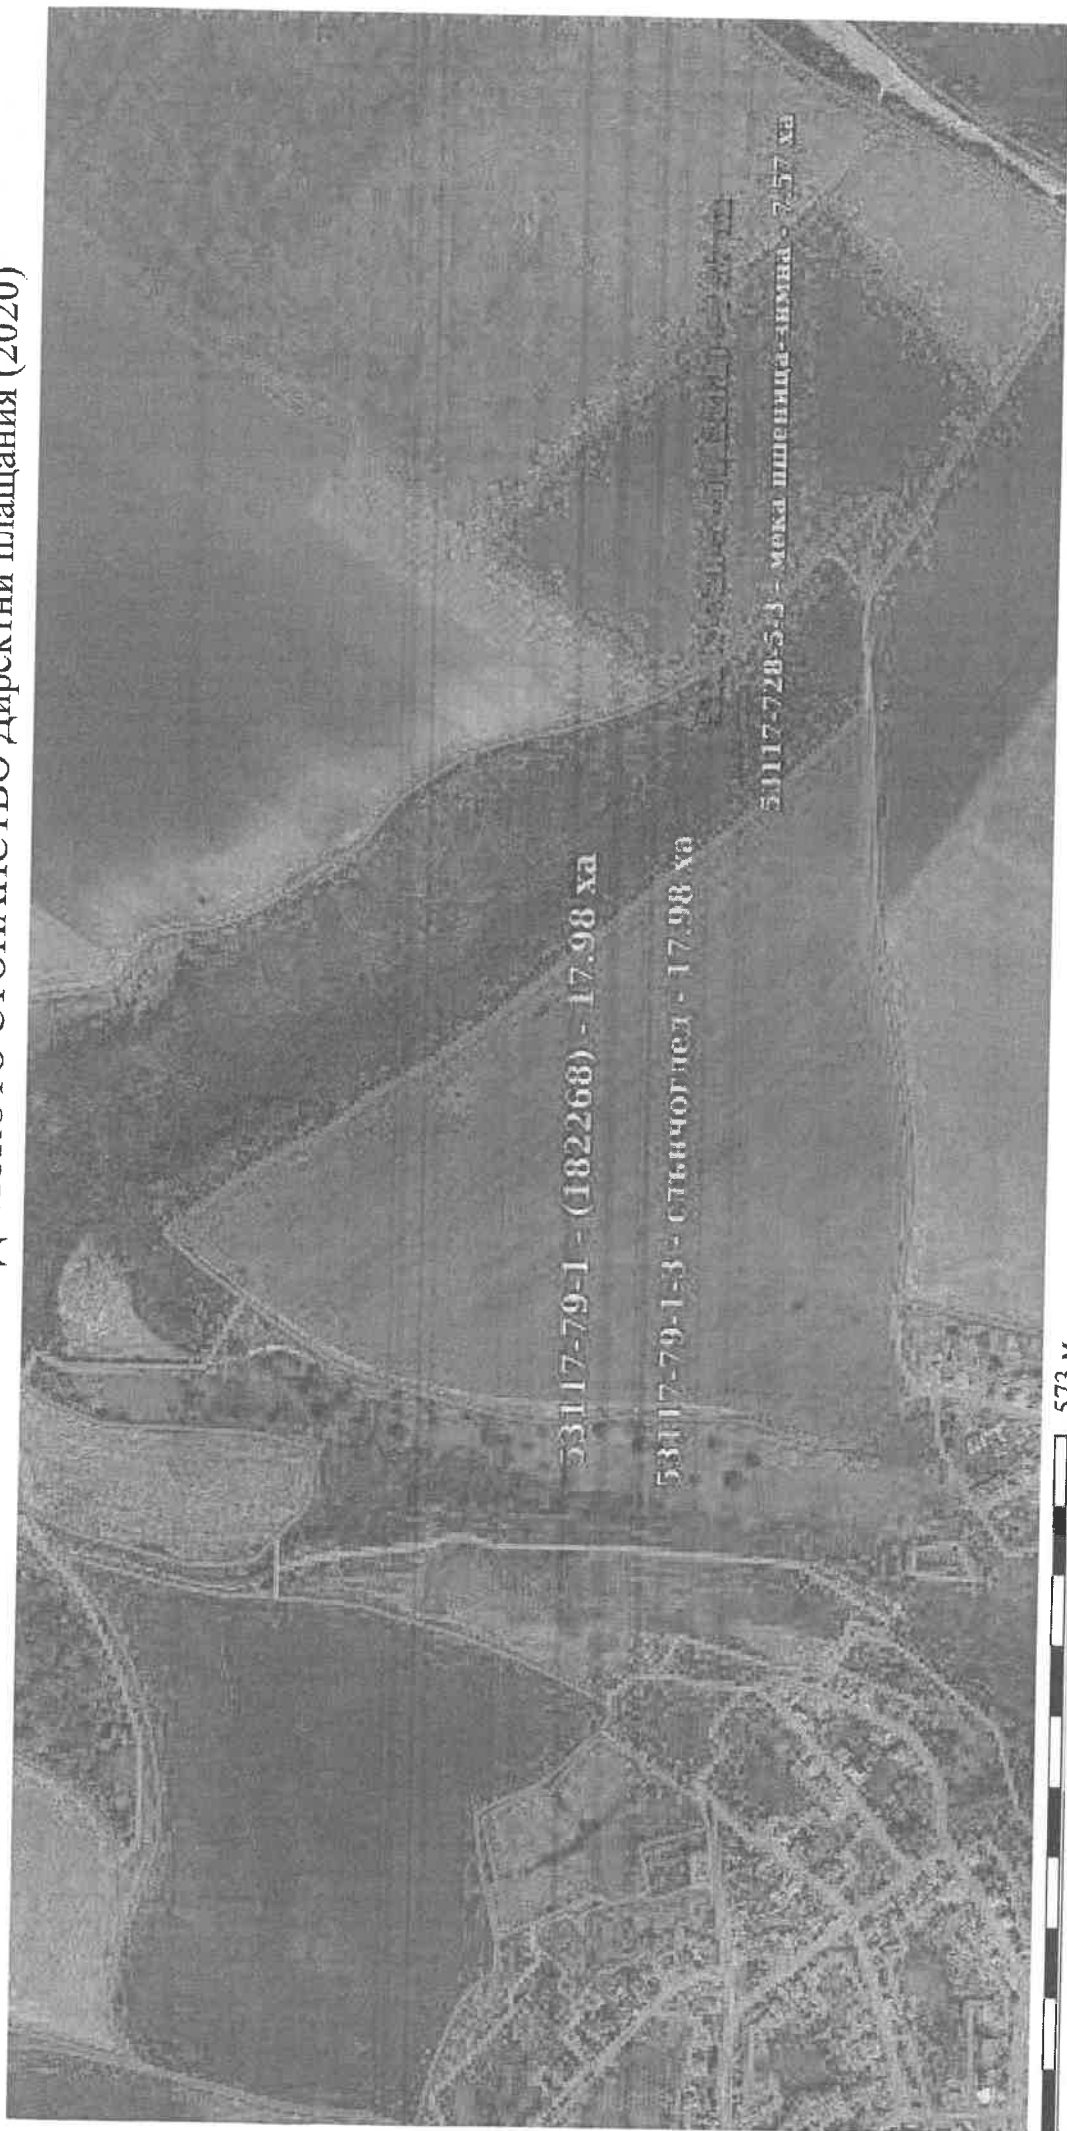

КАРТА НА БЛОКОВЕ НА ЗЕМЕДЕЛСКОТО СТОПАНСТВО Директни плащания (2020)

573 м.